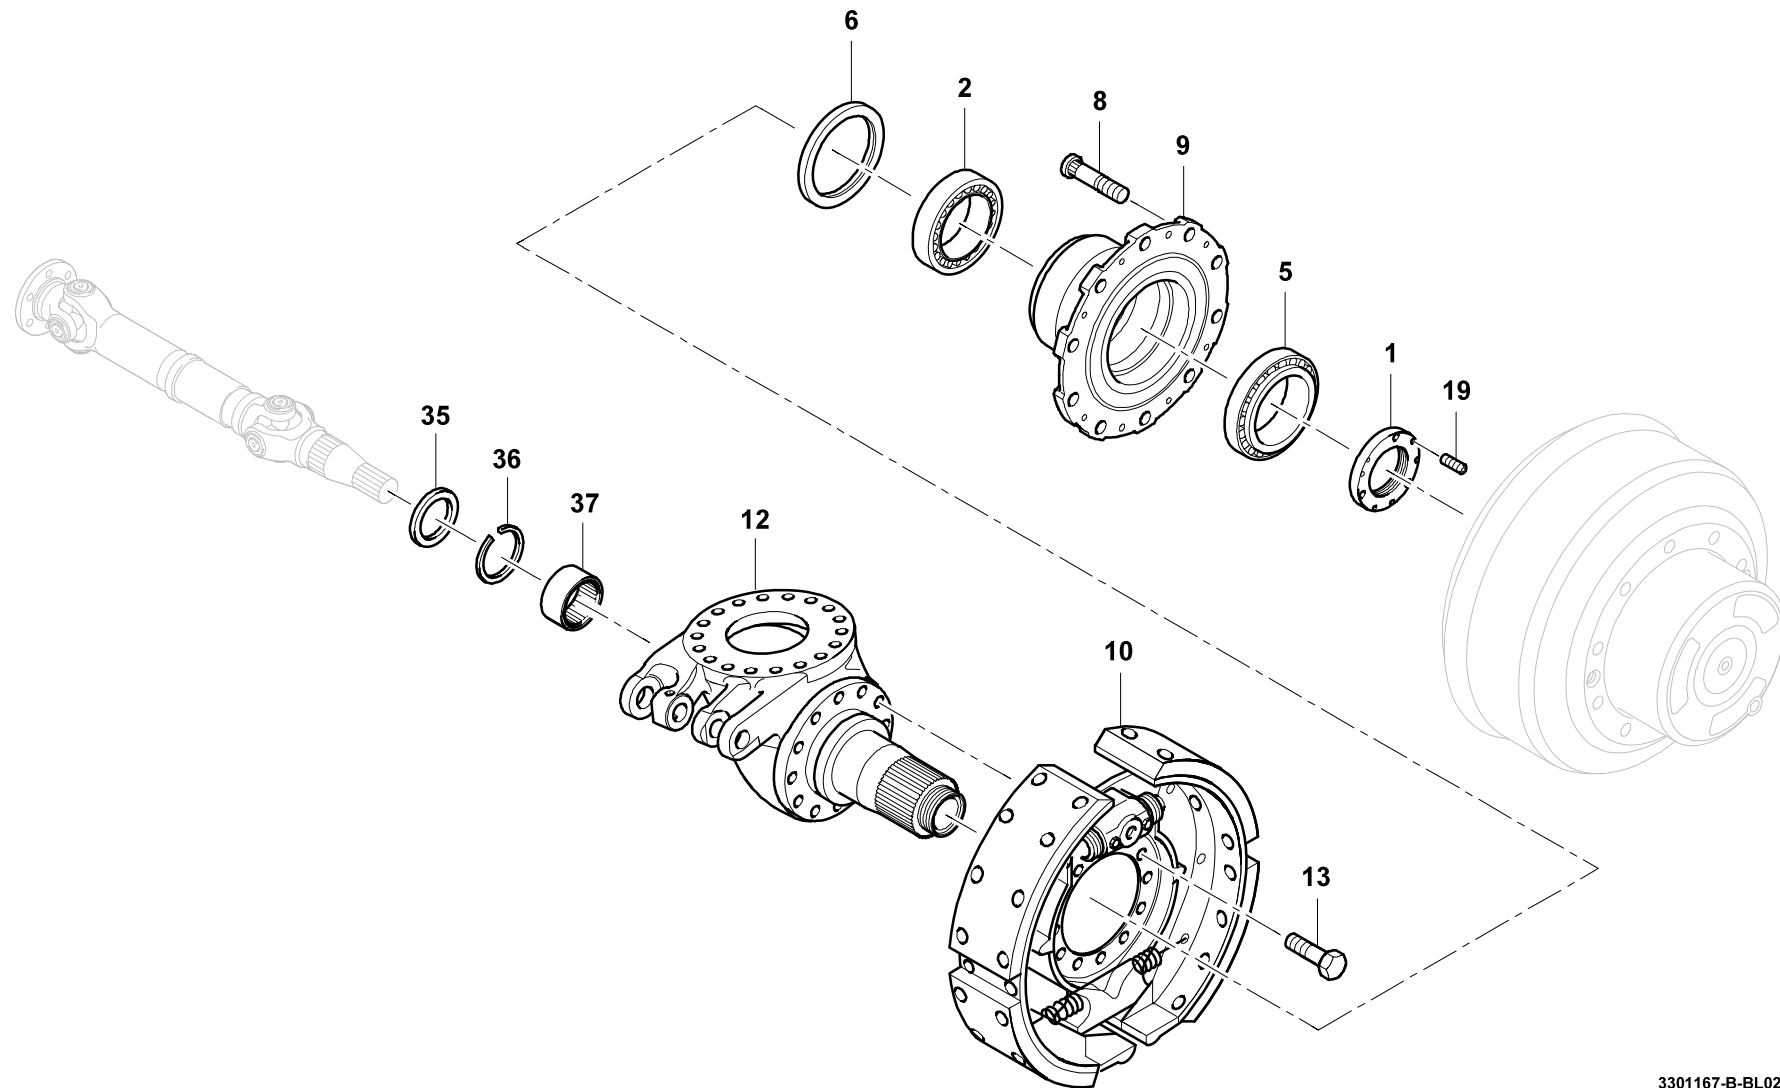

GROVE

RADANTRIEB

WHEEL DRIVE

BILDTADEL
PICTORIAL DISPLAY

GMK4080-3

02.19

3301167-ETL B

1/2

GROVE

RADANTRIEB

WHEEL DRIVE

BILDТАFЕL
PICTORIAL DISPLAY**GMK4080-3**

02.19

3301167-ETL B

2/2

3301167-B-BL02-0219-0000