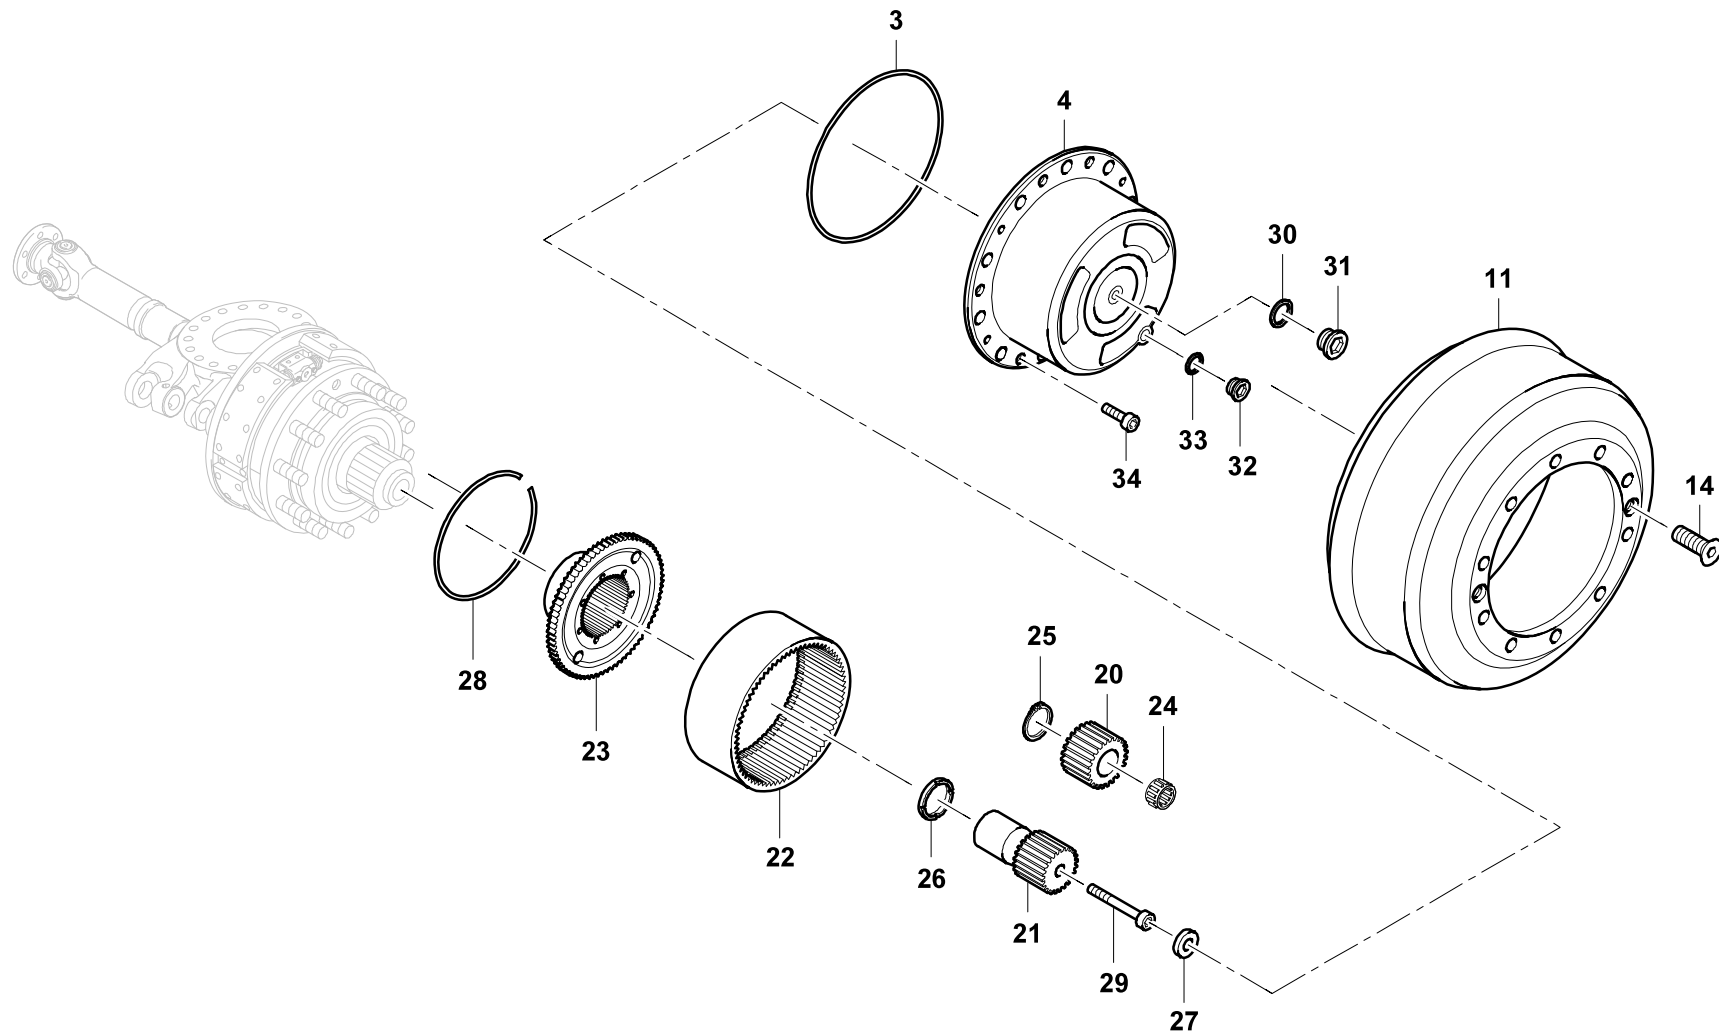

GROVE

RADANTRIEB

WHEEL DRIVE

BILDTADEL
PICTORIAL DISPLAY

GMK4080-3

02.19

3301167-ETL B

1/2

GROVE

RADANTRIEB

WHEEL DRIVE

BILDТАFЕL
PICTORIAL DISPLAY**GMK4080-3**

02.19

3301167-ETL B

2/2

3301167-B-BL02-0219-0000